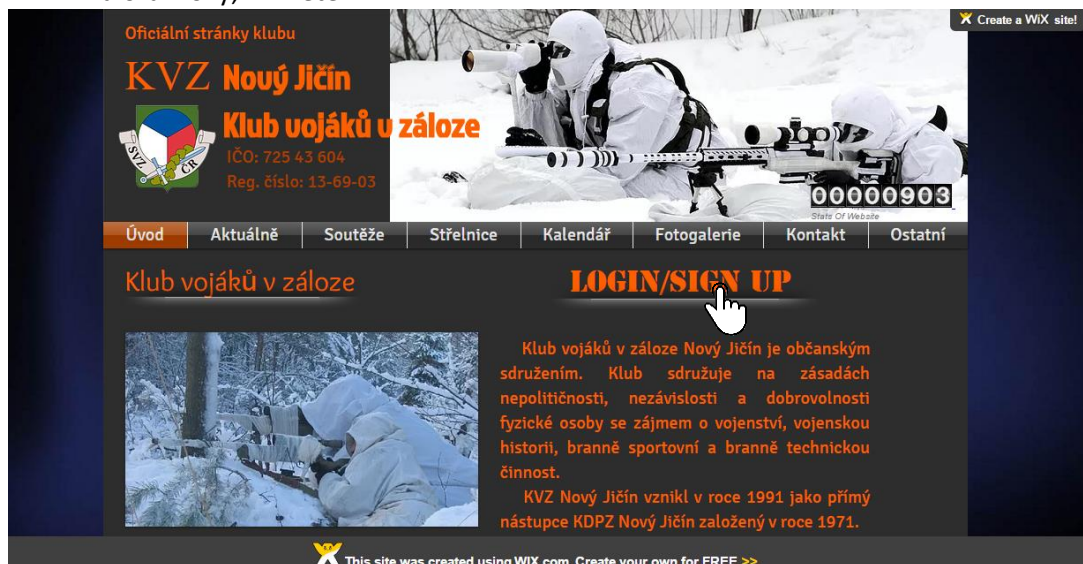

Návod na registraci pro členy klubu KVZ Nový Jičín

1. Najedťte kurzorem na odkaz **LOGIN/SIGN UP** na úvodní stránce. Jakmile se bílý nápis změní na oranžový, klikněte.

2. Pro novou registraci najedťte kurzorem na nápis v pravo dole **Sign up**.

3. Vyplňte svůj email a zvolte si heslo. Stejné heslo napište do polí **Password a Retype password**. Poté klikněte kurzorem na **GO**.

Sign up

Email

Password

Retype password

GO

I'm already [log in](#)

4. Systém následně odešle email s požadavkem na novou registraci člena webmasterovi webových stránek. Ten vám vaši žádost schválí a přidá vás do webového členství klubu. Schválená žádost vám přijde na vámi uvedený email při registraci. Od chvíle schválení vašeho požadavku se můžete přihlásit na stránky klubu Vaším emailem a zvoleným heslem. Potvrďte přihlášení **GO**. Nyní máte možnost vidět stránky určené pouze registrovaným členům klubu.