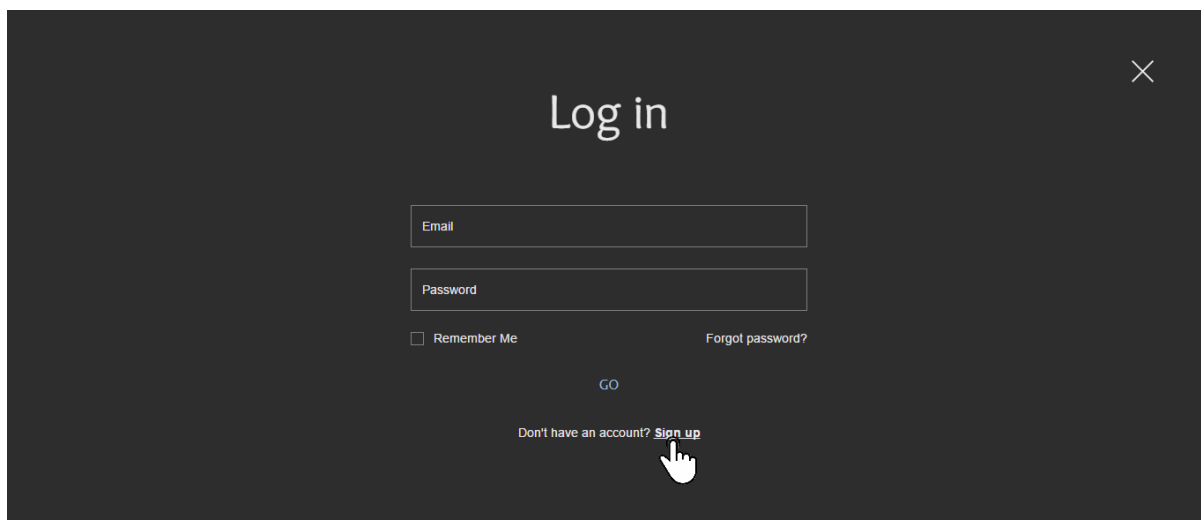

Návod na registraci pro členy klubu KVZ Nový Jičín

1. Najedťte kurzorem na odkaz **LOGIN/SIGN UP** na úvodní stránce. Jakmile se bílý nápis změní na oranžový, klikněte.

2. Pro novou registraci najedťte kurzorem na nápis v pravo dole **Sign up**.

3. Vyplňte svůj email a zvolte si heslo. Stejné heslo napište do polí **Password a Retype password**. Poté klikněte kurzorem na **GO**.

Sign up

Email

Password

Retype password

GO

I'm already [log in](#)

4. Systém následně odešle email s požadavkem na novou registraci člena webmasterovi webových stránek. Ten vám vaši žádost schválí a přidá vás do webového členství klubu. Schválená žádost vám přijde na vámi uvedený email při registraci. Od chvíle schválení vašeho požadavku se můžete přihlásit na stránky klubu Vaším emailem a zvoleným heslem. Potvrďte přihlášení **GO**. Nyní máte možnost vidět stránky určené pouze registrovaným členům klubu.